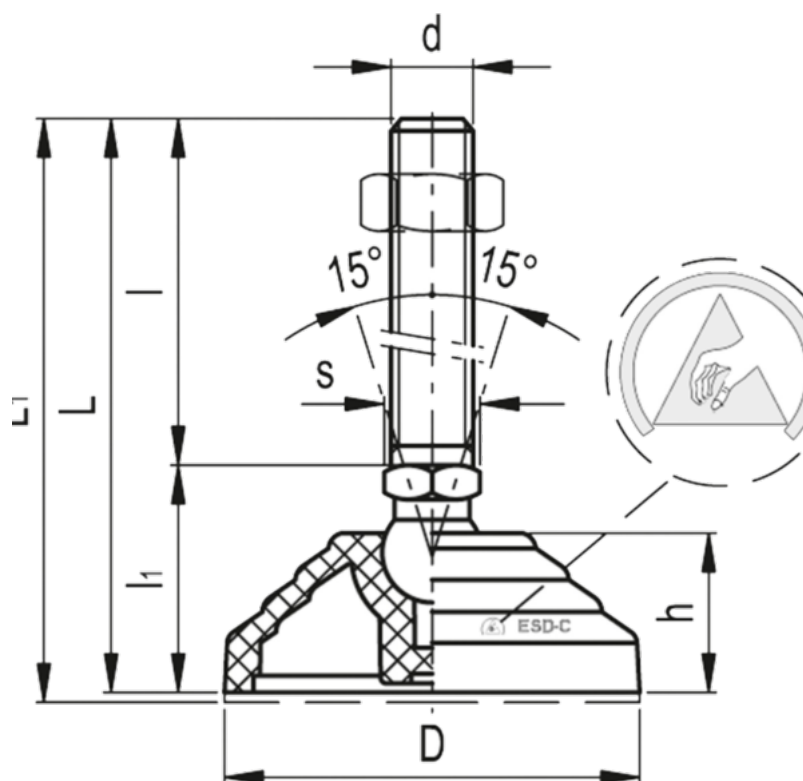

Varenummer: 2310310361ESD  
Beskrivelse: E+G Antistatisk justérfod  
LV.A-125-24-AS-M20x158-ESD-C

## Mål

Articulation = 24  
D = 125  
d = M20  
h = 46  
l = 158  
l1 = 67  
L = 225  
L1 = 228

Maks load = 28000  
s = 24  
Vægt i (g) = 751